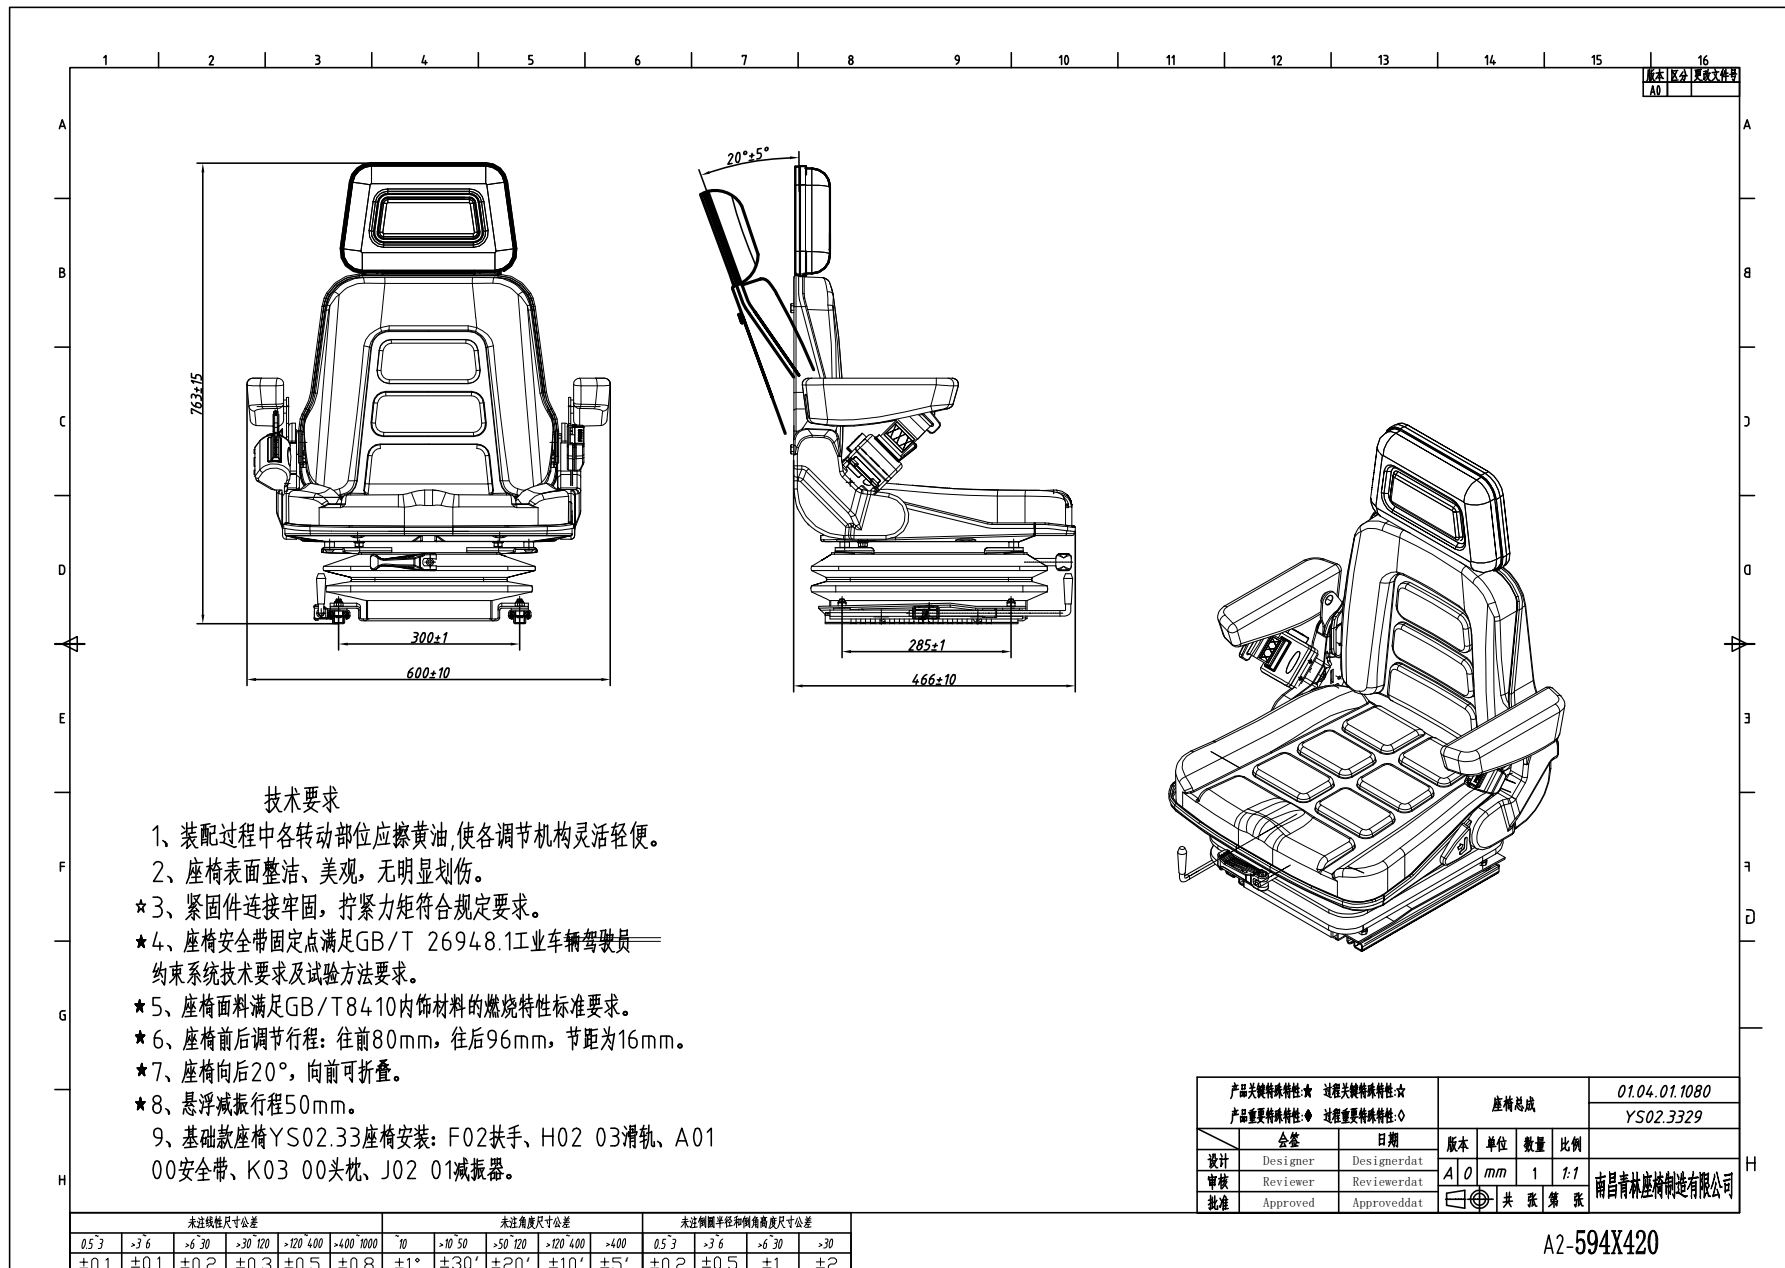

AFDYS2-8V1

**ASIENTO PVC NEGRO SUSPENSION
MECANICA J02 C/REPOSA CABEZA .
BRAZO Y CINTURON SEGURIDAD**

Regulador de peso

AFD & PRESENTACION S.A.C

Encuentra nuestras redes

A2-594X420