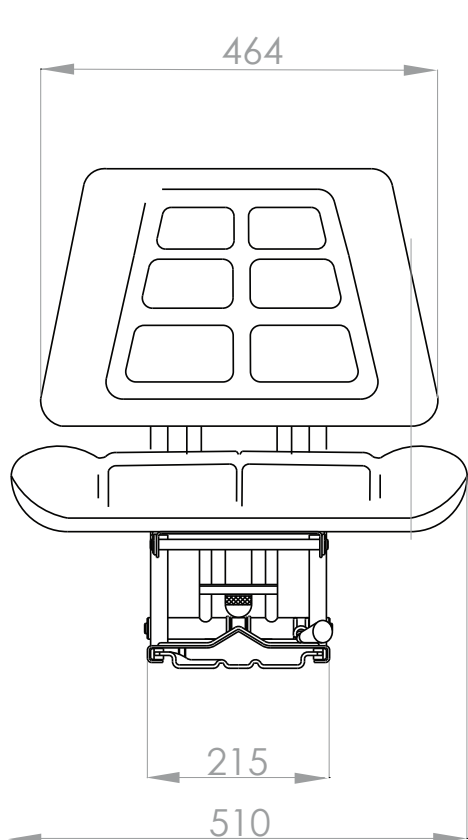

AFD & Presentacion S.A.C.

MZ A1 LT 20 Parcela Lucumo N4 Lurín, Lima

81064

ASIENTO ECO 2100 VARIO SUSPENSION MECANICA - VINILO SKY NEGRO

Encuentra nuestras redes

AFD & PRESENTACION S.A.C

Encuentra nuestras redes