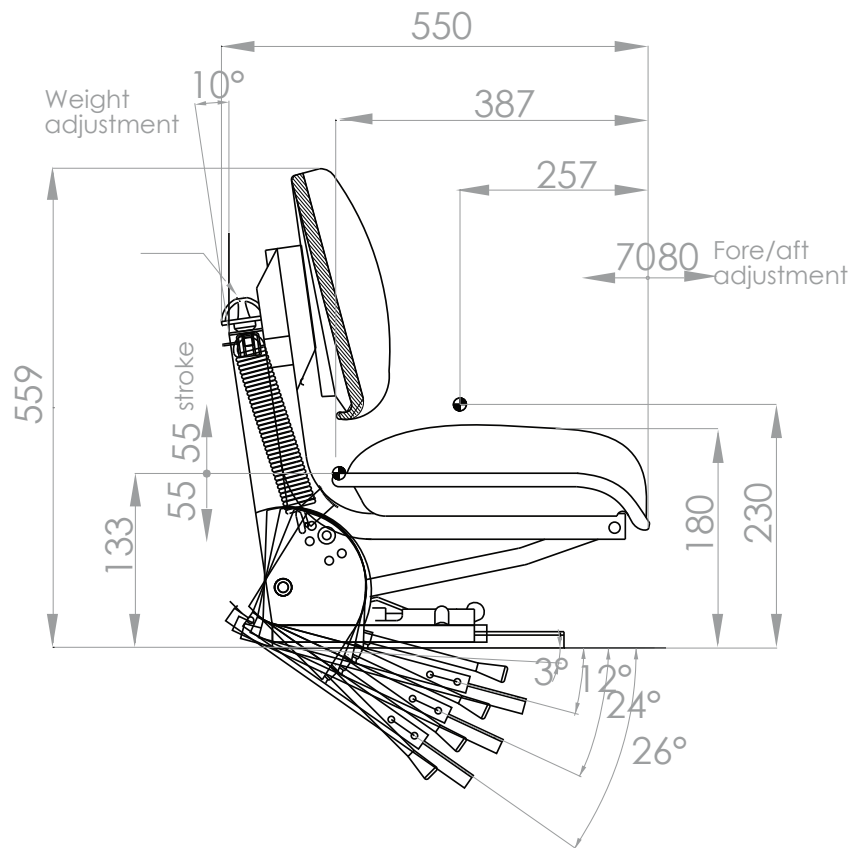

AFD & Presentacion S.A.C.

MZ A1 LT 20 Parcela Lucumo N4 Lurín, Lima

81064

ASIENTO ECO 2100 VARIO SUSPENSION MECANICA - VINILO SKY NEGRO

Encuentra nuestras redes

AFD & PRESENTACION S.A.C

Encuentra nuestras redes