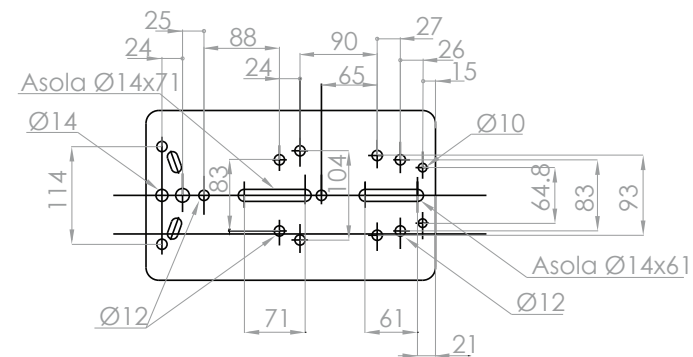

AFD & Presentacion S.A.C.

MZ A1 LT 20 Parcela Lucumo N4 Lurín, Lima

81064

ASIENTO ECO 2100 VARIO SUSPENSION MECANICA - VINILO SKY NEGRO

Encuentra nuestras redes

AFD & PRESENTACION S.A.C

Encuentra nuestras redes